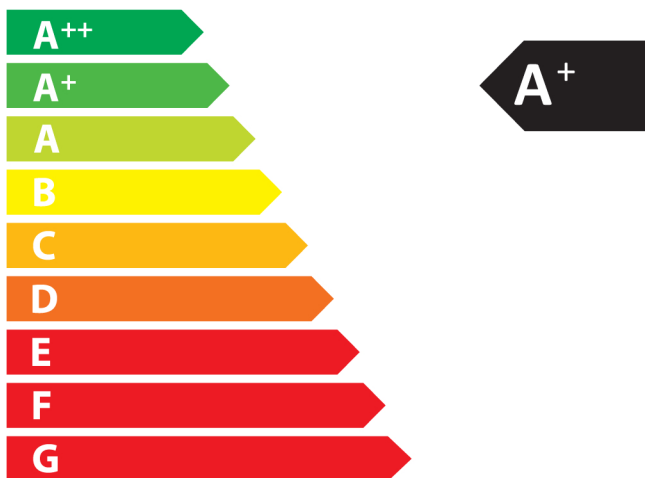

ENERG
енергия · ενεργεια

By appointment to The Royal Danish Court

morsø

Morsø 8200 Series

6,3
kW

ENERGIA · ЕНЕРГИЯ · ΕΝΕΡΓΕΙΑ · ENERGIJA · ENERGY · ENERGIE · ENERGI

2015/1186